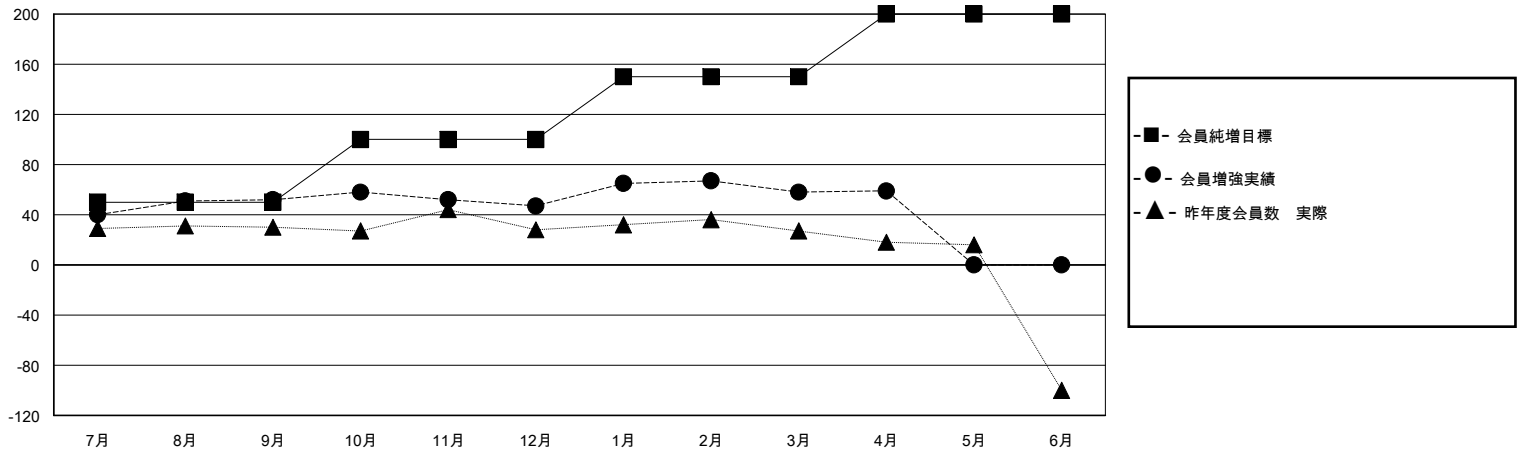

MONTHLY MEMBERSHIP PROGRESS REPORT

District 334 C

Results as of: 4/30/2024

GMT:

地域 JAPAN

GMT会則地域

クラブ				名			
結果: 2023-2024				結果: 2023-2024			
四半期	新クラブ目標	新クラブ	解散クラブ	四半期	会員純増目標	会員増強実績	退会者(転籍を含む)実際
7月/8月/9月	0	0	0	7月/8月/9月	50	83	29
10月/11月/12月	0	0	0	10月/11月/12月	50	48	51
1月/2月/3月	1	0	0	1月/2月/3月	50	52	41
4月/5月/6月	0	0	0	4月/5月/6月	50	18	15

新クラブ目標及び実績累計

会員目標及び実績累計

解散クラブ: 0	53 CLUBS OF 71 一名以上の新会員を登録	男女別
退会者	会員累計データを見るには、ここをクリック	男性 2,477 (86.82%)
物故会員 20		女性 376 (13.18%)
クラブ解散 0	世帯主/家族会員合計 509	
その他 116	国際会費半額の家族会員 267	
合計 136		